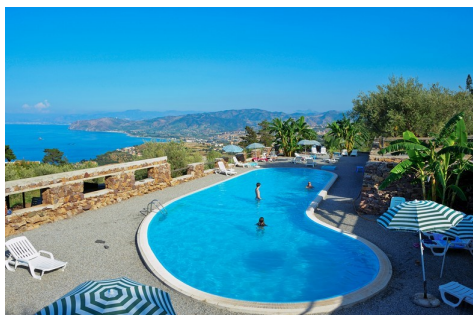

Agriturismo Santa Margherita Gioiosa Marea (ME)

LAST MINUTE BASSA STAGIONE 2018

SOGGIORNI IN MEZZA PENSIONE O PENSIONE COMPLETA (BEVANDE INCLUSE)

OFFERTA	QUOTA PERSONA	DESCRIZIONE
WEEKEND Dal 20/02 al 10/07	€ 110,00 MEZZA PENSIONE	- 3 Giorni / 2 Notti dalla cena di Venerdì al Pranzo di Domenica
	€ 140,00 PENSIONE COMPLETA	- Trattamento scelto con bevande incluse (acqua e vino)
WEEKEND SHORT Dal 20/02 al 10/07	€ 55,00 MEZZA PENSIONE	- 2 Giorni / 1 Notte dalla cena di Sabato al Pranzo di Domenica
	€ 75,00 PENSIONE COMPLETA	- Trattamento scelto con bevande incluse (acqua e vino)
1 SETTIMANA IN MEZZA PENSIONE Dal 01/03 al 15/07	€ 350,00	- 7 Giorni / 6 Notti - Mezza Pensione con bevande incluse (acqua e vino) - 1 Biglietto per un'escursione a Lipari e Vulcano Isole Eolie

STAGIONE ESTIVA DA METÀ GIUGNO A FINE AGOSTO:

Serate speciali con intrattenimento musicale e specialità della cucina siciliana

Mercoledì: Serata Siciliana con i "cumpareddi di patti"

Venerdì: "Vidi u mari quantu e beddu..."

Dal 15 Giugno al 20 Settembre si organizzano:

Escursioni in barca ai Laghetti di Marinello o battute di pesca!

Promozione famiglie sconto su soggiorni con offerte "ad hoc"

Chiedici un preventivo e riceverai un offerta su misura!